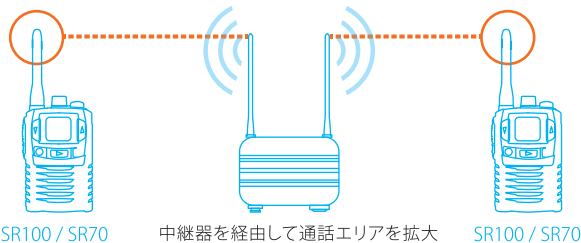

❖ 大音量・クリアな音質

大口径スピーカを使用した大音量設計。大音量でも歪みが少なくクリアな音質です。

❖ 相手が通話圏内にいるかがわかる 圏内・圏外表示機能 (ARTS)

相手が通話可能な範囲にいるかどうかを定期的に確認し、アイコン表示“R”と電子音で確認することができます。 ※ 中継用チャンネル、選択呼び出しモード、スキャン中は動作しません。

❖ バッテリーインジケータ (電池積算使用時間インジケータ)

電池残量表示に加え、電池の使用時間を示すバー表示機能を搭載し、積算使用時間インジケータで電池の交換時期をより解り易くお知らせします。電池残量表示と積算使用時間インジケータ

❖ 中継器対応で広がる通話エリア

中継用チャンネルにも対応しており、中継器を経由して通話エリアを拡大したり、遮蔽物等で電波の届きにくい場所での通話を確保できます。

※ 選択呼び出し、オートチャンネルセレクト等、一部中継器を介した通話に対応しない機能があります。

❖ 送受信やチャンネルの状態がひと目でわかる 大型ディスプレイ&LEDインジケータ

設定内容や送受信の状態がひと目でわかる大型のディスプレイとLEDインジケータを搭載。また、チャンネル表示が90度回転する機能を備え、装着の向きに対応した見やすい表示を維持することで、ライフジャケットやハーネス等に横向きで装着しても視認性を損ないません。

SR100: チャンネル表示の自動回転機能を搭載
SR70: チャンネル表示向きを設定変更が可能