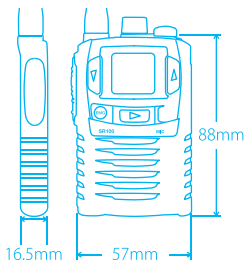

※ SR100 / SR70は、水に浮くフローティングタイプではありません。

❖ クラス最薄*16.5mmの スリム・コンパクトボディ

電池収納部の膨らみがないフラットな背面の薄型ボディ。コンパクトサイズで胸ポケットにもすっきり収納ができます。

幅: 57mm 高さ: 88mm 奥行き: 16.5mm

* 2014年6月当社調べ: 国内で販売されている単3形乾電池仕様/スピーカ内蔵の特定小電力トランシーバとして

❖ 大音量・クリアな音質

大口径スピーカを使用した大音量設計。大音量でも歪みが少なくクリアな音質です。

❖ 相手が通話圏内にいるかがわかる 圏内・圏外表示機能 (ARTS)

相手が通話可能な範囲にいるかどうかを定期的に確認し、アイコン表示“R”と電子音で確認することができます。 ※ 中継用チャンネル、選択呼び出しモード、スキャン中は動作しません。

❖ バッテリーインジケータ (電池積算使用時間インジケータ)