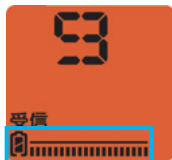

❖ 大音量・クリアな音質

大口径スピーカを使用した大音量設計。大音量でも歪みが少なくクリアな音質です。

❖ 相手が通話圏内にいるかがわかる 圏内・圏外表示機能 (ARTS)

相手が通話可能な範囲にいるかどうかを定期的に確認し、アイコン表示“R”と電子音で確認することができます。 ※ 中継用チャンネル、選択呼び出しモード、スキャン中は動作しません。

❖ バッテリーインジケータ (電池積算使用時間インジケータ)

電池残量表示に加え、電池の使用時間を示すバー表示機能を搭載し、積算使用時間インジケータで電池の交換時期をより解り易くお知らせします。電池残量表示と積算使用時間インジケータ

❖ 中継器対応で広がる通話エリア

中継用チャンネルにも対応しており、中継器を経由して通話エリアを拡大したり、遮蔽物等で電波の届きにくい場所での通話を確保できます。

※ 選択呼び出し、オートチャンネルセレクト等、一部中継器を介した通話に対応しない機能があります。