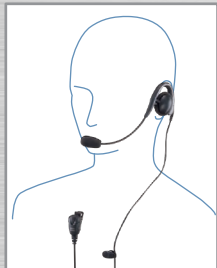

《ブームマイクイヤホン》

【特長】

- ・周囲の音を拾いにくい
- ・左右の耳に装着可

ブームマイクイヤホン
SSM-510SA
本体価格 4,500円(税抜)

イヤホンケーブル 約66cm
PPTケーブル 約60cm
重量 約56g