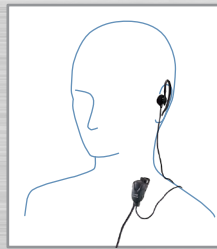

## 《小型タイピンマイク&イヤホン》

(ストレートコードタイプ イヤホン)

【特長】

- ・装着を感じさせない軽量タイプ
- ・装着自在: 360度回転クリップ
- ・左右どちらの耳にも装着できるイヤホン
- ・選べる4種のイヤホンタイプ

マイクケーブル 約88cm  
イヤホンケーブル 約55cm  
重量 約32g

ベーシック/インナータイプ  
小型タイピンマイク&イヤホン  
**SSM-59ASA**  
本体価格 3,000円(税抜)