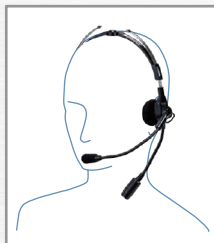

※2 IEC(国際電気標準会議)に基づく粉塵や浸水に関する保護等級  
防水性:IPX7(防曇形)・真水/静水に水深1mの位置で30分浸しても機器の動作に影響をおよぼさない事

《ヘッドセット》

接続ケーブル(SCU-11)を使って本体に装着

工事ヘルメット用ヘッドセット  
**SSM-60H**  
本体価格 13,200円(税抜)

ケーブル長 約10cm  
重量 約115g

- ・工事用ヘルメットに装着して使用
- ・PTTケーブル(SCU-11)が必要