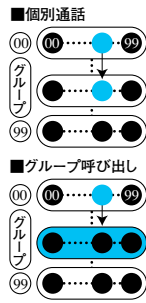

>>>>> | 軽い。持ちやすい。使いやすい。

+++++ | アクティブ。

特に軽さで群を抜く約230gボディ(充電機CNB555・アンテナ装着時)。そして手にしっくりなじむ心地いいホールド感。小ささ97(H)×55(W)×31(D)mm(CNB555装着時・突起物除く)。しかも直感的にわかりやすいキーレイアウトや、使い勝手のいいダイヤル、見やすいディスプレイなど、優れた操作性をも実現し、携帯運用を快適にしています。

■暴かれた、軽い理由。■

超微細チップを使用し集積度を高めたメイン基板と、業務無線ではスタンダードだけの超軽量マグネシウム合金シャーシ。

従来機 HX565U

>>>>> | 電池が長〜使える省電設計。

+++++ | ロングライフ。

長時間働くスタミナ設計です。もちろん小型で長持ちのリチウムイオン電池。標準1100mAhタイプで、5W出力で、約7.5時間。価値ある1800mAhの大容量充電電池を使えば、約12.5時間もの持久力で、1W出力なら、約16.5時間もOK。電池寿命は、実使用に極めて近い状態で測定した結果です。電池交換のタイミングは、4段階の残量表示やビープ音でお知らせします。

>>>>> | 用途拡大。選べる3つの通話モード。

+++++ | セレクト・コール。

簡易無線で高度利用が可能になりました。任意の人と1:1の個別通話をしたり、グループ別に呼びかけたり。メッセージを、必要とする個人・部署に選りわけて伝達できます。無線特有の一斉全体連絡とあわせて、多彩な連絡網づくりがOK。HX565Uでは最大100グループ・1グループ内最大100局のキメ細かな設定が可能です。

>>>>> | ショックに強い、水に強い。