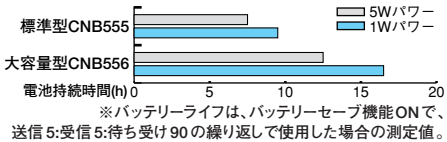

>>>>> | 軽い。持ちやすい。使いやすい。

+++++ | アクティブ。

特に軽さで群を抜く約230gボディ(充電機CNB555・アンテナ装着時)。そして手にしっくりなじむ心地いいホールド感。小ささ97(H)×55(W)×31(D)mm(CNB555装着時・突起物除く)。しかも直感的にわかりやすいキーレイアウトや、使い勝手のいいダイヤル、見やすいディスプレイなど、優れた操作性をも実現し、携帯運用を快適にしています。

■暴かれた、軽い理由。■

超微細チップを使用し集積度を高めたメイン基板と、業務無線ではスタンダードだけの超軽量マグネシウム合金シャーシ。

従来機 HX565U

>>>>> | 電池が長〜使える省電設計。

+++++ | ロングライフ。

長時間働くスタミナ設計です。もちろん小型で長持ちのリチウムイオン電池。標準1100mAhタイプで、5W出力で、約7.5時間。価値ある1800mAhの大容量充電電池を使えば、約12.5時間もの持久力で、1W出力なら、約16.5時間もOK。電池寿命は、実使用に極めて近い状態で測定した結果です。電池交換のタイミングは、4段階の残量表示やビープ音でお知らせします。